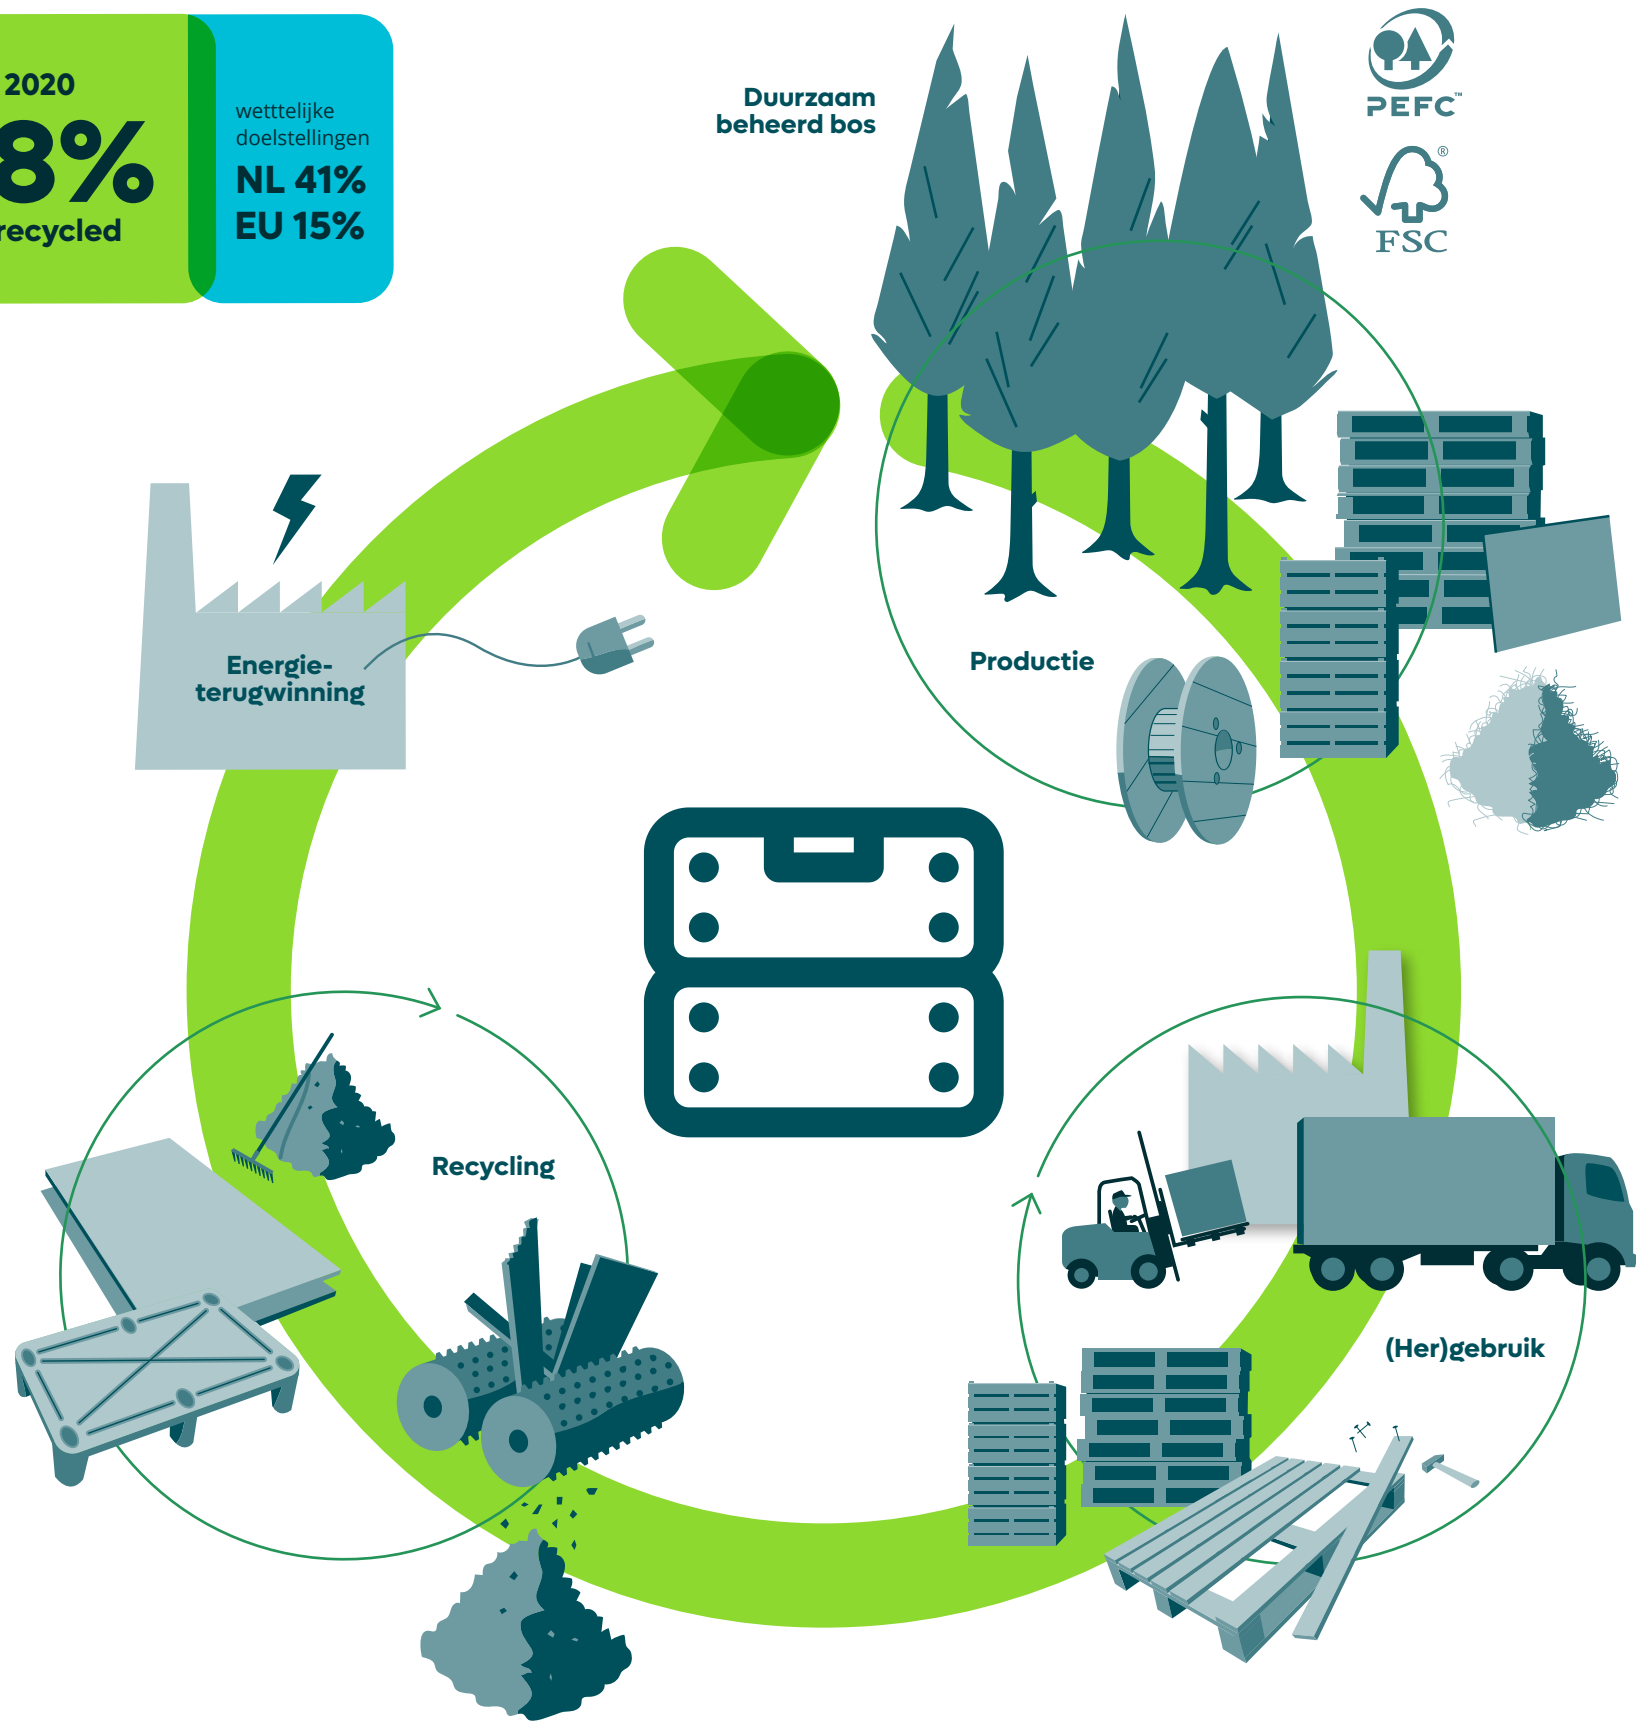

Recycling verpakkingen van hout

Ingezameld verpakkingshout is bijna allemaal afkomstig van bedrijven (veelal pallets). Het overgrote deel van alle pallets op de markt wordt momenteel al op effectieve wijze hergebruikt. Kapotte pallets worden doorgaans gerepareerd zodat de levensduur 7 tot wel 14 jaar bedraagt. Gerepareerde houten verpakkingen worden conform wetgeving zowel meegeteld bij de 'op de markt' cijfers voor hout als bij de 'recycling' van hout.

Schatting resultaat nieuwe meetpunt: **68%**

Recyclingresultaten verpakkingen van **Hout** (in Kton)

Op de markt gebracht
Gerecycled

2020
68%
gerecycled

wettelijke doelstellingen
NL 41%
EU 15%

De recycling van houten verpakkingen blijkt in 2020 niet te zijn toegenomen (marktvraag uit de bouw en spaanplaatindustrie). De toegenomen vraag naar hout vanuit biomassacentrales voorkwam verdere voorraadvorming.

Door continu herbepanten is hout de enige eeuwig hernieuwbare grondstof

Duurzaam beheerd bos
In duurzaam beheerde bossen worden bomen gekapt en nieuwe bomen aangeplant.

Productie
Dit hout wordt verwerkt tot tal van verpakkingsproducten zoals pallets, kratten, kisten, haspels en houtwol (vulmateriaal).

Energieterugwinning
Hout is de grootste leverancier van biomassa.

Samenstelling houtafval
Houtafval is onder te verdelen in drie categorieën:

- A-Hout** is schoon en onbehandeld hout en bevat geen giftige stoffen. Het wordt veel gebruikt als verpakkingsmateriaal.
- B-Hout** is verlijmd, geverfd en/of gelakt hout.
- C-Hout** is geïmpregneerd hout.