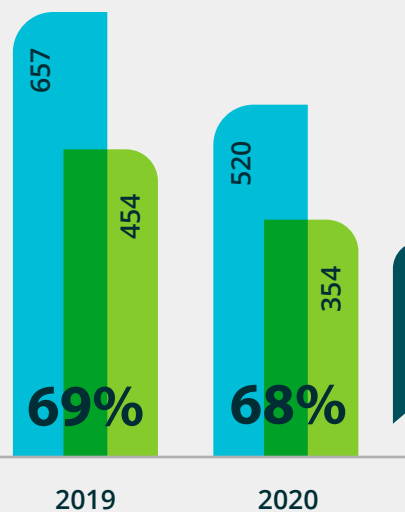

Recycling verpakkingen van hout

Ingezameld verpakkingshout is bijna allemaal afkomstig van bedrijven (veelal pallets). Het overgrote deel van alle pallets op de markt wordt momenteel al op effectieve wijze hergebruikt. Kapotte pallets worden doorgaans gerepareerd zodat de levensduur 7 tot wel 14 jaar bedraagt. Gerepareerde houten verpakkingen worden conform wetgeving zowel meegeteld bij de 'op de markt' cijfers voor hout als bij de 'recycling' van hout.

Schatting resultaat nieuwe meetpunt: **68%**

Recyclingresultaten verpakkingen van **Hout** (in Kton)

Op de markt gebracht
Gerecycled

2020
68%
gerecycled

wettelijke doelstellingen
NL 41%
EU 15%

De recycling van houten verpakkingen blijkt in 2020 niet te zijn toegenomen (marktvraag uit de bouw en spaanplaatindustrie). De toegenomen vraag naar hout vanuit biomassacentrales voorkwam verdere voorraadvorming.